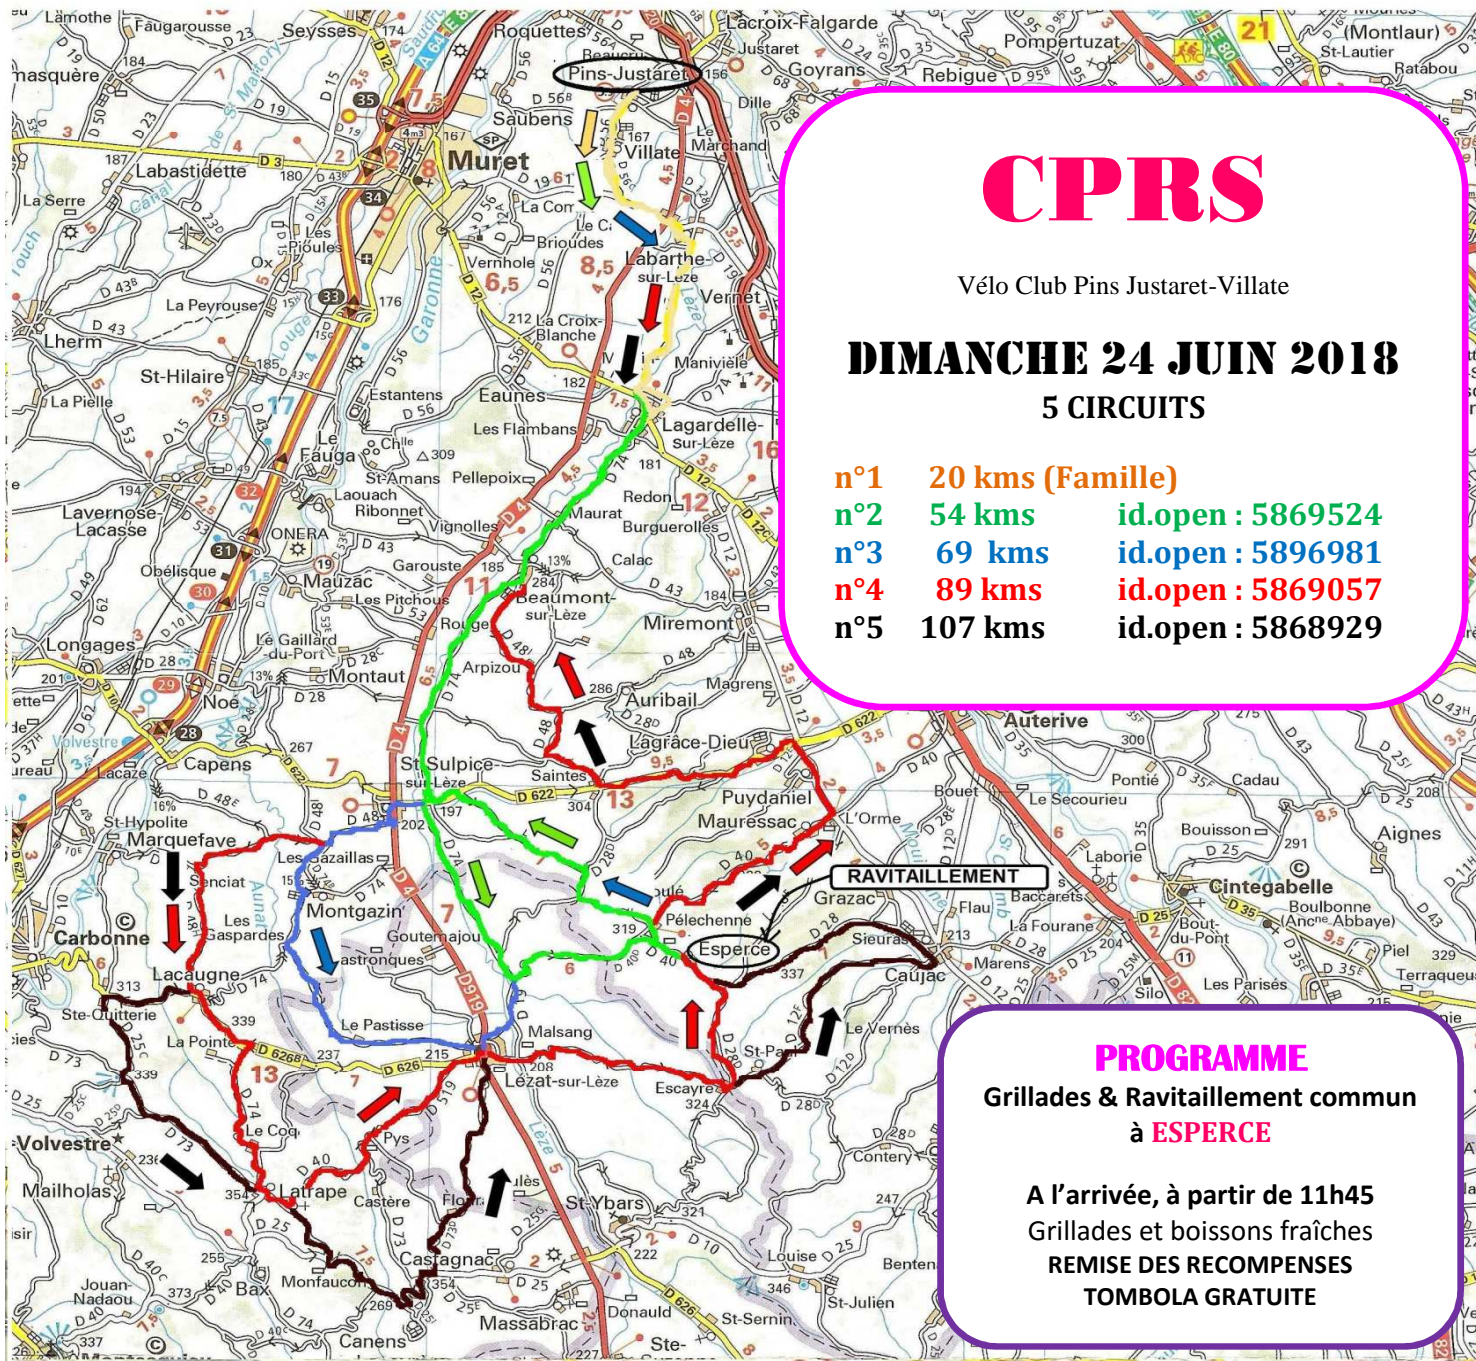

10ème " PINS A VELO "

CPRS

Vélo Club Pins Justaret-Villate

DIMANCHE 24 JUN 2018
5 CIRCUITS

- n°1** 20 kms (Famille)
- n°2** 54 kms **id.open : 5869524**
- n°3** 69 kms **id.open : 5896981**
- n°4** 89 kms **id.open : 5869057**
- n°5** 107 kms **id.open : 5868929**

PROGRAMME

**Grillades & Ravitaillement commun
à ESPERCE**

A l'arrivée, à partir de 11h45
Grillades et boissons fraîches
REMISE DES RECOMPENSES
TOMBOLA GRATUITE

INSCRIPTIONS dès 7h30 (Salle des Fêtes de PINS JUSTARET)